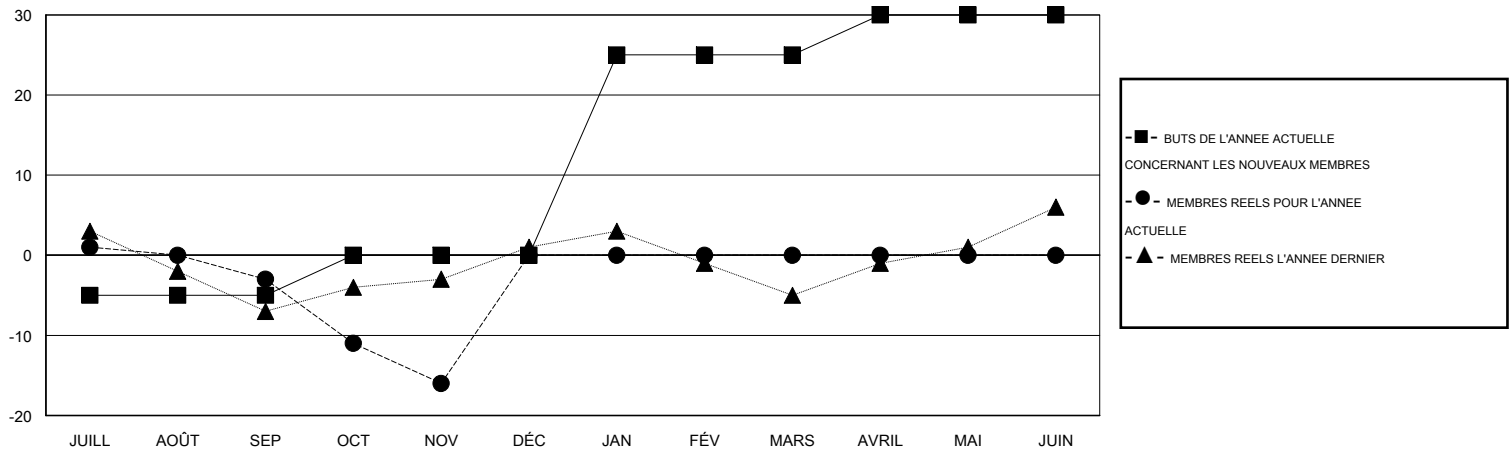

BUTS ET MEMBRES REELS - CUMULATIF

CLUBS RADIÉS: 0	31 CLUBS OF 71 ONT AJOUTE 1 OU PLUSIEURS NOUVEAUX MEMBRES	<u>DISTRIBUTION PAR SEXE</u>
		HOMME 1,615 (83.16%)
		FEMME 327 (16.84%)
<u>MEMBRES RADIÉS</u>		
DECEDE 14	CLIQUER ICI POUR AVOIR LES DONNEES DE L'EVALUATION DE SANTE	MEMBRES D'UNITE FAMILIALE 0
CLUB ANNULE 0		CHEF DE FAMILLE 0
AUTRE 44		N'EST PAS CHEF DE FAMILLE 0
TOTAL 58